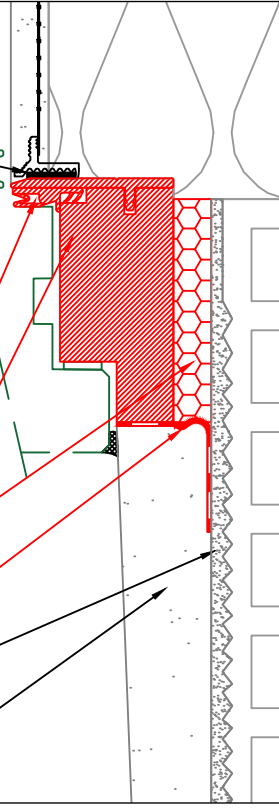

**Fenster/Balkontüren Seitlich
finestra/portafinestra laterale**

- Anputzdichtleiste bauseits
profilo reggintonaco
predisposto dal cliente
- Blindrahmen Dichtung
guarnizione falso telaio
- Blindrahmen
falso telaio
- Schaum
schiuma
- Folienband Innen
Folienband interno
- Glattstrich bauseits
rasatura in cantiere
- Innenputz
intonaco

**Fenster/Balkontüren Verdunklung
finestra/portafinestra oscurante**

- Minirolo
avvolgibile
- Raffstore

**Fenster Unten
finestra inferiore**

**Balkontüren Unten
portafinestra inferiore**