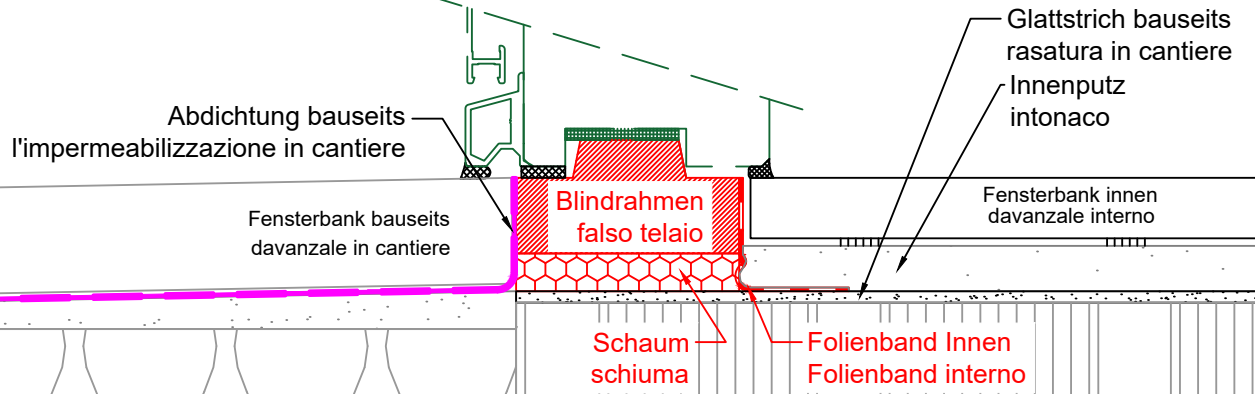

**Fenster/Balkontüren Seitlich
finestra/portafinestra laterale**

- Anputzdichtleiste bauseits
profilo reggintonaco
predisposto dal cliente
- Blindrahmen Dichtung
guarnizione falso telaio
- Blindrahmen
falso telaio
- Schaum
schiuma
- Folienband Innen
Folienband interno
- Glattstrich bauseits
rasatura in cantiere
- Innenputz
intonaco

**Fenster/Balkontüren Verdunklung
finestra/portafinestra oscurante**

- Minirolo
avvolgibile
- Raffstore

**Fenster Unten
finestra inferiore**

**Balkontüren Unten
portafinestra inferiore**