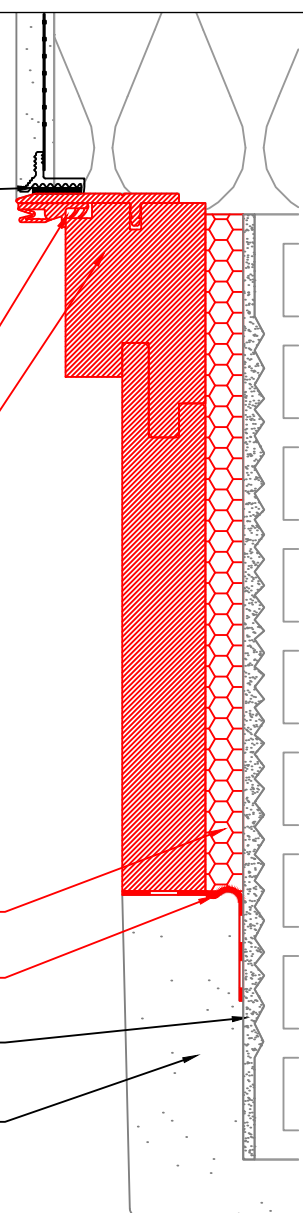

Schiebetür LIFE Seitlich
 scorrevole LIFE laterale

Anputzdichtleiste bauseits
 profilo reggintonaco
 predisposto dal cliente

Blindrahmen Dichtung
 guarnizione falso telaio

Blindrahmen
 falso telaio

Schaum
 schiuma
 Folienband Innen
 Folienband interno
 Glatstrich bauseits
 rasatura in cantiere

Innenputz
 intonaco

Schiebetür LIFE Verdunkelung
 scorrevole LIFE oscurante
 Raffstore

Minirolo
 avvolgibile

Anputzdichtleiste bauseits
 profilo reggintonaco
 predisposto dal cliente

Rolloschiene
 guida avvolgibile

Blindrahmen
 falso telaio

Anputzdichtleiste bauseits
 profilo reggintonaco
 predisposto dal cliente

Innenputz
 intonaco
 Vorbereitung für Raffstoreschiene
 predisposizione per guida Raffstore

Blindrahmen
 falso telaio

WPC 25

Schiebetür LIFE Unten
 scorrevole LIFE inferiore

Dichthautanschlusswinkel
 angolare per guaina di cantiere

Abdichtung bauseits
 l'impermeabilizzazione in cantiere

Blindrahmen
 falso telaio

fertig Boden Innen
 nach Schiebetürmontage
 pavimento interno
 dopo posa scorrevole