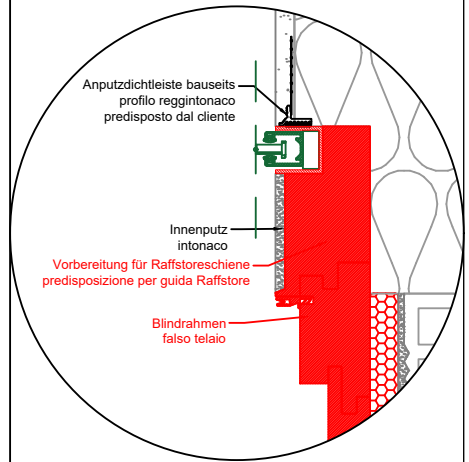

Schiebetür LIFE Seitlich
 scorrevole LIFE laterale

Anputzdichtleiste bauseits
 profilo reggintonaco
 predisposto dal cliente

Blindrahmen Dichtung
 guarnizione falso telaio

Blindrahmen
 falso telaio

Schaum
 schiuma
 Folienband Innen
 Folienband interno
 Glatstrich bauseits
 rasatura in cantiere

Innenputz
 intonaco

Schiebetür LIFE Verdunkelung
 scorrevole LIFE oscurante
 Raffstore

Minirolo
 avvolgibile

Anputzdichtleiste bauseits
 profilo reggintonaco
 predisposto dal cliente

Rolloschiene
 guida avvolgibile

Blindrahmen
 falso telaio

Anputzdichtleiste bauseits
 profilo reggintonaco
 predisposto dal cliente

Innenputz
 intonaco
 Vorbereitung für Raffstoreschiene
 predisposizione per guida Raffstore

Blindrahmen
 falso telaio

WPC 25

Schiebetür LIFE Unten
 scorrevole LIFE inferiore

Dichthautanschlusswinkel
 angolare per guaina di cantiere

Abdichtung bauseits
 l'impermeabilizzazione in cantiere

Blindrahmen
 falso telaio

fertig Boden Innen
 nach Schiebetürmontage
 pavimento interno
 dopo posa scorrevole