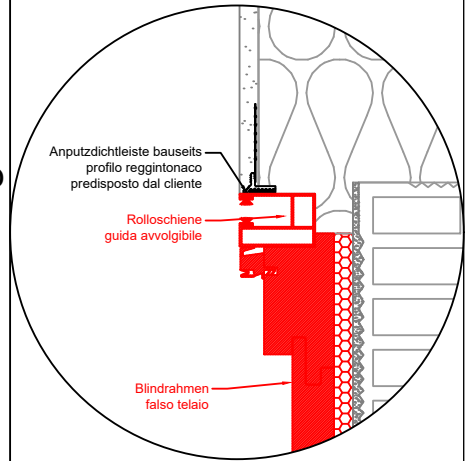

Schiebetür LIFE Seitlich
 scorrevole LIFE laterale

Anputzdichtleiste bauseits
 profilo reggintonaco
 predisposto dal cliente

Blindrahmen Dichtung
 guarnizione falso telaio

Blindrahmen
 falso telaio

Schaum
 schiuma
 Folienband Innen
 Folienband interno
 Glatstrich bauseits
 rasatura in cantiere

Innenputz
 intonaco

Schiebetür LIFE Verdunkelung
 scorrevole LIFE oscurante
 Raffstore

Minirolo
 avvolgibile

Anputzdichtleiste bauseits
 profilo reggintonaco
 predisposto dal cliente

Rolloschiene
 guida avvolgibile

Blindrahmen
 falso telaio

Anputzdichtleiste bauseits
 profilo reggintonaco
 predisposto dal cliente

Innenputz
 intonaco
 Vorbereitung für Raffstoreschiene
 predisposizione per guida Raffstore

Blindrahmen
 falso telaio

WPC 25

Schiebetür LIFE Unten
 scorrevole LIFE inferiore

Dichthautanschlusswinkel
 angolare per guaina di cantiere

Abdichtung bauseits
 l'impermeabilizzazione in cantiere

Blindrahmen
 falso telaio

fertig Boden Innen
 nach Schiebetürmontage
 pavimento interno
 dopo posa scorrevole