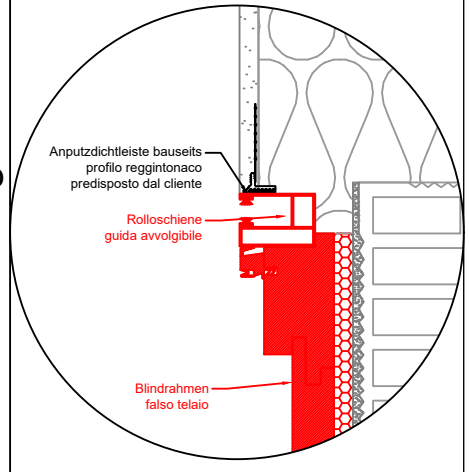

Schiebetür LIFE Seitlich
 scorrevole LIFE laterale

Anputzdichtleiste bauseits
 profilo reggintonaco
 predisposto dal cliente

Blindrahmen Dichtung
 guarnizione falso telaio

Blindrahmen
 falso telaio

Schaum
 schiuma

Folienband Innen
 Folienband interno

Glattstrich bauseits
 rasatura in cantiere

Innenputz
 intonaco

Minirollo
 avvolgibile

Schiebetür LIFE Verdunkelung
 scorrevole LIFE oscurante

Raffstore

Anputzdichtleiste bauseits
 profilo reggintonaco
 predisposto dal cliente

Rolloschiene
 guida avvolgibile

Blindrahmen
 falso telaio

Anputzdichtleiste bauseits
 profilo reggintonaco
 predisposto dal cliente

Innenputz
 intonaco

Vorbereitung für Raffstoreschiene
 predisposizione per guida Raffstore

Blindrahmen
 falso telaio

Schiebetür LIFE Unten
 scorrevole LIFE inferiore

WPC 0

±0.000

Fertig Fußboden außen abnehmbar
 pavimento finito esterno smontabile

Dichthaut bis hier
 guaina fino qui

Dichthautanschlusswinkel
 angolare per guaina di cantiere