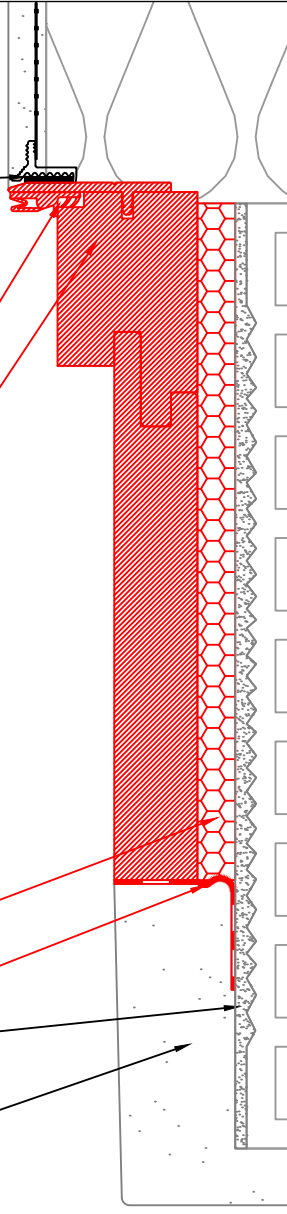

Schiebetür LIFE Seitlich
 scorrevole LIFE laterale

Anputzdichtleiste bauseits
 profilo reggintonaco
 predisposto dal cliente

Blindrahmen Dichtung
 guarnizione falso telaio

Blindrahmen
 falso telaio

Schaum
 schiuma

Folienband Innen
 Folienband interno

Glattstrich bauseits
 rasatura in cantiere

Innenputz
 intonaco

Minirollo
 avvolgibile

Schiebetür LIFE Verdunkelung
 scorrevole LIFE oscurante

Raffstore

Anputzdichtleiste bauseits
 profilo reggintonaco
 predisposto dal cliente

Rolloschiene
 guida avvolgibile

Blindrahmen
 falso telaio

Anputzdichtleiste bauseits
 profilo reggintonaco
 predisposto dal cliente

Innenputz
 intonaco

Vorbereitung für Raffstoreschiene
 predisposizione per guida Raffstore