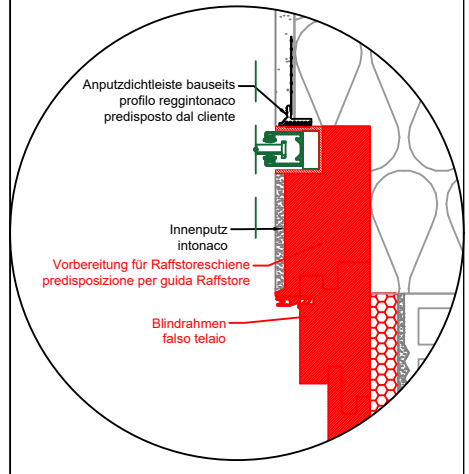

Schiebetür LIFE Seitlich
 scorrevole LIFE laterale

Anputzdichtleiste bauseits
 profilo reggintonaco
 predisposto dal cliente

Blindrahmen Dichtung
 guarnizione falso telaio

Blindrahmen
 falso telaio

Schaum
 schiuma

Folienband Innen
 Folienband interno

Glattstrich bauseits
 rasatura in cantiere

Innenputz
 intonaco

Minirollo
 avvolgibile

Schiebetür LIFE Verdunkelung
 scorrevole LIFE oscurante

Raffstore

Anputzdichtleiste bauseits
 profilo reggintonaco
 predisposto dal cliente

Rolloschiene
 guida avvolgibile

Blindrahmen
 falso telaio

Anputzdichtleiste bauseits
 profilo reggintonaco
 predisposto dal cliente

Innenputz
 intonaco

Vorbereitung für Raffstoreschiene
 predisposizione per guida Raffstore

Blindrahmen
 falso telaio

Schiebetür LIFE Unten
 scorrevole LIFE inferiore

WPC 0

±0.000

Fertig Fußboden außen abnehmbar
 pavimento finito esterno smontabile

Dichthaut bis hier
 guaina fino qui

Dichthautanschlusswinkel
 angolare per guaina di cantiere