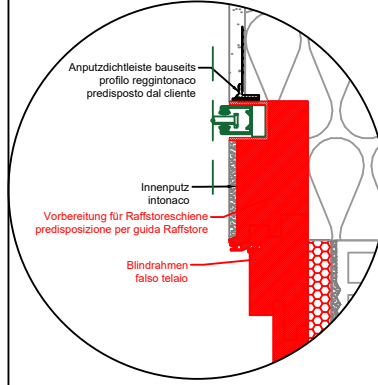

Schiebetür LIFE Seitlich
scorrevole LIFE laterale

Anputzdichtleiste bauseits
profilo reggintonaco
predisposto dal cliente

Blindrahmen Dichtung
guarnizione falso telaio

Blindrahmen
falso telaio

Schaum
schiuma

Folienband Innen
Folienband interno

Glattstrich bauseits
rasatura in cantiere

Innenputz
intonaco

Schiebetür LIFE Verdunkelung
scorrevole LIFE oscurante

Minirolo
avvolgibile

Schiebetür LIFE Unten Wasserrinne
scorrevole LIFE inferiore con canalina

WPC 0 + WSR