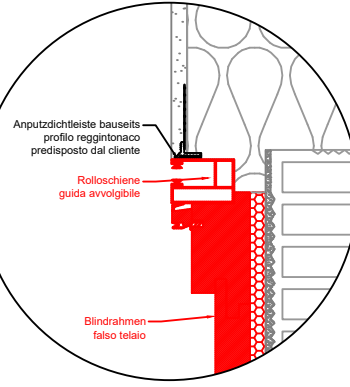

Schiebetür LIFE Seitlich
scorrevole LIFE laterale

Anputzdichtleiste bauseits
profilo reggintonaco
predisposto dal cliente

Blindrahmen Dichtung
guarnizione falso telaio

Blindrahmen
falso telaio

Schaum
schiuma

Folienband Innen
Folienband interno

Glattstrich bauseits
rasatura in cantiere

Innenputz
intonaco

Schiebetür LIFE Verdunkelung
scorrevole LIFE oscurante

Minirolo
avvolgibile

Schiebetür LIFE Unten Wasserrinne
scorrevole LIFE inferiore con canalina

WPC 0 + WSR