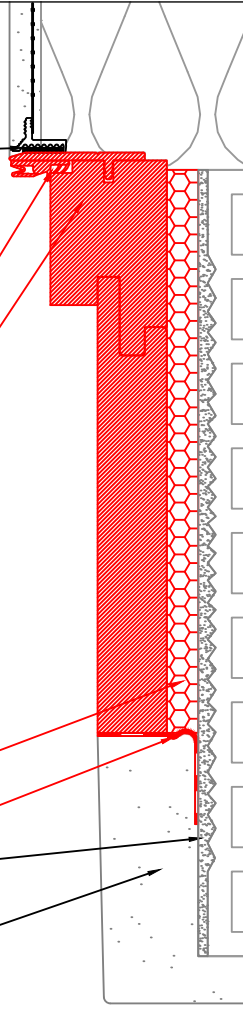

Schiebetür LIFE Seitlich
scorrevole LIFE laterale

Anputzdichtleiste bauseits
profilo reggintonaco
predisposto dal cliente

Blindrahmen Dichtung
guarnizione falso telaio

Blindrahmen
falso telaio

Schaum
schiuma

Folienband Innen
Folienband interno

Glattstrich bauseits
rasatura in cantiere

Innenputz
intonaco

Schiebetür LIFE Verdunkelung
scorrevole LIFE oscurante

Minirolo
avvolgibile

Schiebetür LIFE Unten Wasserrinne
scorrevole LIFE inferiore con canalina

WPC 0 + WSR