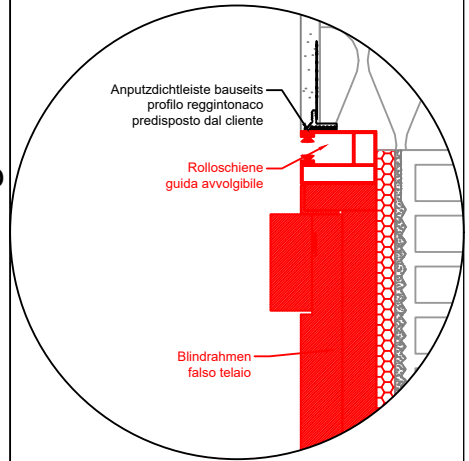

Schiebetür SKY Seitlich
 scorrevole SKY laterale

Anputzdichtleiste bauseits
 profilo reggintonaco
 predisposto dal cliente

Blindrahmen
 falso telaio

Schaum
 schiuma
 Folienband Innen
 Folienband interno
 Glattnstrich bauseits
 rasatura in cantiere
 Innenputz
 intonaco

Schiebetür SKY Verdunkelung
 scorrevole SKY oscurante
 Raffstore

Minirollo
 avvolgibile

Schiebetür SKY Unten
 scorrevole SKY inferiore

Dichhautanschlusswinkel
 angolare per guaina di cantiere

fertig Fußboden außen abnehmbar
 pavimento finito esterno smontabile
 Dichthaut bis hier
 guaina fino qui
 Abdichtung bauseits
 l'impermeabilizzazione in cantiere
 Dichthaut bauseits
 guaina in cantiere

Schutzleiste abnehmbar
 listello di protezione
 smontabile

Blindrahmen
 falso telaio

fertig Boden Innen
 nach Schiebetürmontage
 pavimento interno
 dopo posa scorrevole

fertig Fußboden Innen
 pavimento finito interno