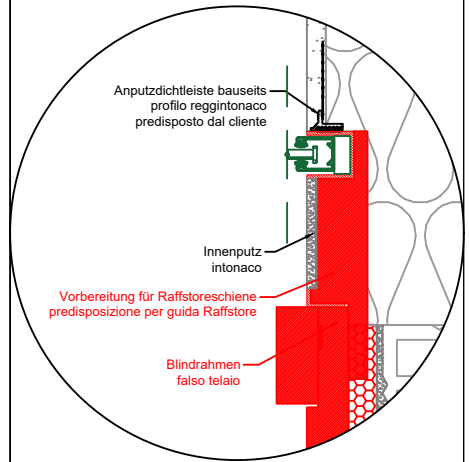

Schiebetür SKY Seitlich
 scorrevole SKY laterale

Anputzdichtleiste bauseits
 profilo reggintonaco
 predisposto dal cliente

Blindrahmen
 falso telaio

Schaum
 schiuma
 Folienband Innen
 Folienband interno
 Glattnstrich bauseits
 rasatura in cantiere
 Innenputz
 intonaco

Schiebetür SKY Verdunkelung
 scorrevole SKY oscurante
 Raffstore

Minirollo
 avvolgibile

Schiebetür SKY Unten
 scorrevole SKY inferiore

Dichhautanschlusswinkel
 angolare per guaina di cantiere

fertig Fußboden außen abnehmbar
 pavimento finito esterno smontabile
 Dichthaut bis hier
 guaina fino qui
 Abdichtung bauseits
 l'impermeabilizzazione in cantiere
 Dichthaut bauseits
 guaina in cantiere

Schutzleiste abnehmbar
 listello di protezione
 smontabile

Blindrahmen
 falso telaio

fertig Boden Innen
 nach Schiebetürmontage
 pavimento interno
 dopo posa scorrevole

fertig Fußboden Innen
 pavimento finito interno