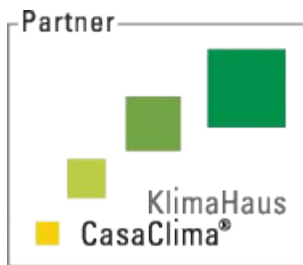

Wolf Fenster ist seit Jahren offizieller KlimaHaus-Partner. Unsere Fensterlinien holz 88, holz/alu 101 und holz/alu 114 sind **KlimaHaus Gold zertifiziert** und damit bestens für hoch energieeffiziente Gebäude geeignet. Ein KlimaHaus **QualitätsFenster** muss technisch genau festgelegte Mindestanforderungen erfüllen, die einem gehobenen Standard entsprechen. Der Einbau der Fenster erfolgt zudem gemäß den Anforderungen der Norm UNI 11673-1.