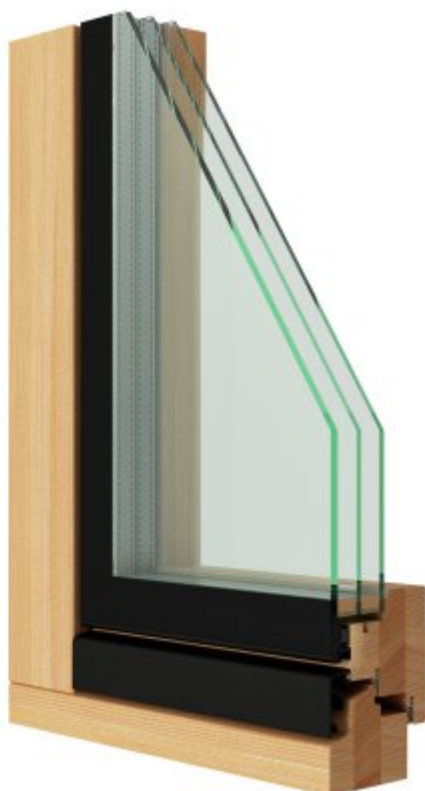

flat

bündig kreativ

88ff

86g