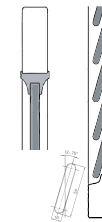

anta bugna

TSW

panello
isolante

GE

a doghe
orizzontali

GE / SE

a doghe
verticali

SR-(MS)

alla genovese
con sportello

TSW-TZ

combinazione
Es.

SR-MSV

combinazione
Es.

ISO i&a

scuro
panello isolante
vista esterna

ISO - B

scuro
vista interna

ISO Z

scuro
vista interna