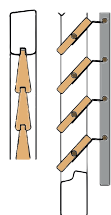

persiane in legno

JN
lamelle fisse
aperte

JT
lamelle fisse
doppia spiovenza

JB
lamelle orientabili

JBL
lamelle orientabili
LAS

JF
a specchio

JFG
panello
piatto

JFW
perlinato
orizzontale

JFS
perlinato
verticale

JF-N
alla ge-
novese a
sportello

JFG-T
combinazione
Es.

JT-B
combinazione
Es.

LN / LZ
scuro
vista esterna

LN
scuro
vista interna

LZ
scuro
vista interna