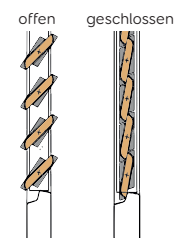

persiane in legno

JN
lamelle fisse
aperte

JT
lamelle fisse
doppia spiovenza

JB
lamelle orientabili

JBL
lamelle orientabili
LAS

JF
a specchio

JFG
panello
piatto

JFW
perlinato
orizzontale

JFS
perlinato
verticale

JF-N
alla ge-
novese a
sportello

JFG-T
combinazione
Es.

JT-B
combinazione
Es.

LN / LZ
scuro
vista esterna

LN
scuro
vista interna

LZ
scuro
vista interna