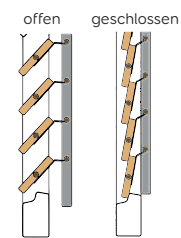

persiane in legno

JN
lamelle fisse
aperte

JT
lamelle fisse
doppia spiovenza

JB
lamelle orientabili

JBL
lamelle orientabili
LAS

JF
a specchio

JFG
panello
piatto

JFW
perlinato
orizzontale

JFS
perlinato
verticale

JF-N
alla ge-
novese a
sportello

JFG-T
combinazione
Es.

JT-B
combinazione
Es.

LN / LZ
scuro
vista esterna

LN
scuro
vista interna

LZ
scuro
vista interna