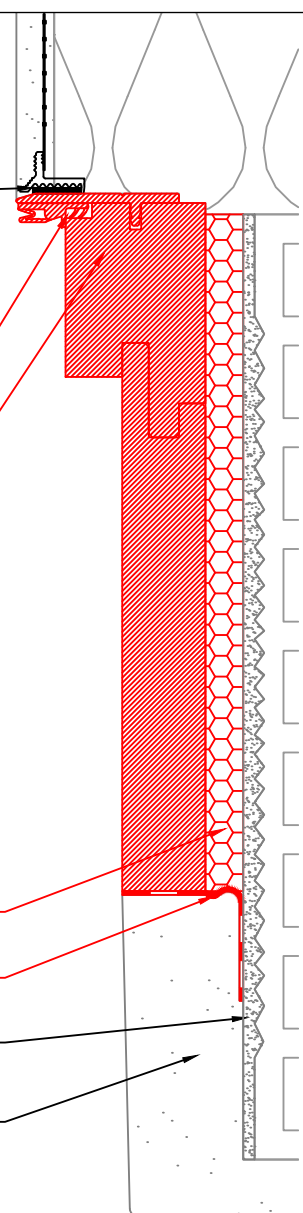

Schiebetür LIFE Seitlich  
 scorrevole LIFE laterale

Anputzdichtleiste bauseits  
 profilo reggintonaco  
 predisposto dal cliente

Blindrahmen Dichtung  
 guarnizione falso telaio

Blindrahmen  
 falso telaio

Schaum  
 schiuma  
 Folienband Innen  
 Folienband interno  
 Glattstrich bauseits  
 rasatura in cantiere

Innenputz  
 intonaco

Schiebetür LIFE Verdunkelung  
 scorrevole LIFE oscurante  
 Raffstore

Minirolo  
 avvolgibile

Anputzdichtleiste bauseits  
 profilo reggintonaco  
 predisposto dal cliente

Rolloschiene  
 guida avvolgibile

Blindrahmen  
 falso telaio

Anputzdichtleiste bauseits  
 profilo reggintonaco  
 predisposto dal cliente

Innenputz  
 intonaco  
 Vorbereitung für Raffstoreschiene  
 predisposizione per guida Raffstore

Blindrahmen  
 falso telaio

WPC 25

Schiebetür LIFE Unten  
 scorrevole LIFE inferiore

Dichthautanschlusswinkel  
 angolare per guaina di cantiere