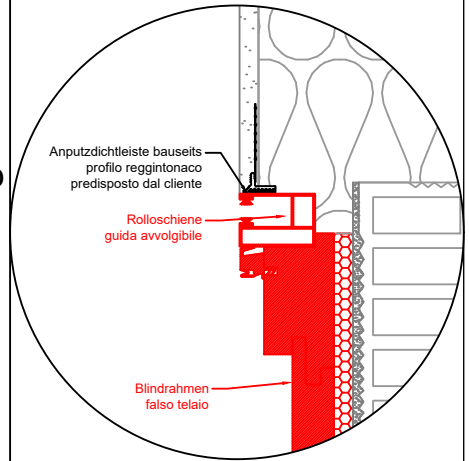

Schiebetür LIFE Seitlich  
 scorrevole LIFE laterale

Anputzdichtleiste bauseits  
 profilo reggintonaco  
 predisposto dal cliente

Blindrahmen Dichtung  
 guarnizione falso telaio

Blindrahmen  
 falso telaio

Schaum  
 schiuma  
 Folienband Innen  
 Folienband interno  
 Glattstrich bauseits  
 rasatura in cantiere

Innenputz  
 intonaco

Schiebetür LIFE Verdunkelung  
 scorrevole LIFE oscurante  
 Raffstore

Minirolo  
 avvolgibile

Anputzdichtleiste bauseits  
 profilo reggintonaco  
 predisposto dal cliente

Rolloschiene  
 guida avvolgibile

Blindrahmen  
 falso telaio

Anputzdichtleiste bauseits  
 profilo reggintonaco  
 predisposto dal cliente

Innenputz  
 intonaco  
 Vorbereitung für Raffstoreschiene  
 predisposizione per guida Raffstore

Blindrahmen  
 falso telaio

WPC 25

Schiebetür LIFE Unten  
 scorrevole LIFE inferiore

Dichthautanschlusswinkel  
 angolare per guaina di cantiere