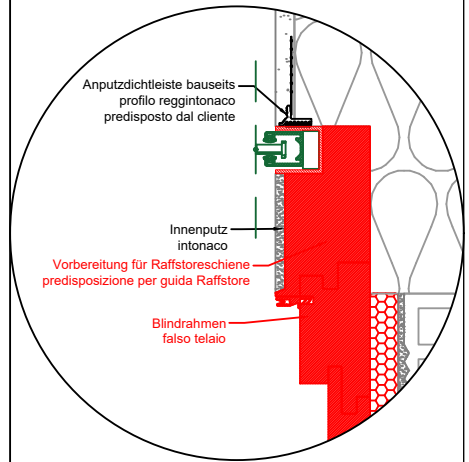

Schiebetür LIFE Seitlich  
 scorrevole LIFE laterale

Anputzdichtleiste bauseits  
 profilo reggintonaco  
 predisposto dal cliente

Blindrahmen Dichtung  
 guarnizione falso telaio

Blindrahmen  
 falso telaio

Anputzdichtleiste bauseits  
 profilo reggintonaco  
 predisposto dal cliente

Rolloschiene  
 guida avvolgibile

Blindrahmen  
 falso telaio

Anputzdichtleiste bauseits  
 profilo reggintonaco  
 predisposto dal cliente

Innenputz  
 intonaco  
 Vorbereitung für Raffstoreschiene  
 predisposizione per guida Raffstore

Blindrahmen  
 falso telaio

WPC 25

Schiebetür LIFE Unten  
 scorrevole LIFE inferiore

Dichthautanschlusswinkel  
 angolare per guaina di cantiere