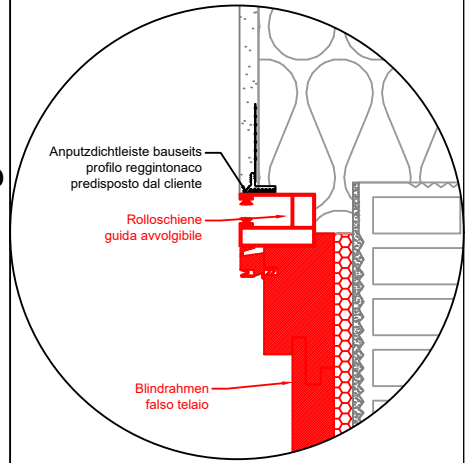

Schiebetür LIFE Seitlich
 scorrevole LIFE laterale

Anputzdichtleiste bauseits
 profilo reggintonaco
 predisposto dal cliente

Blindrahmen Dichtung
 guarnizione falso telaio

Blindrahmen
 falso telaio

Schaum
 schiuma

Folienband Innen
 Folienband interno
 Glattstrich bauseits
 rasatura in cantiere

Innenputz
 intonaco

Minirollo
 avvolgibile

Schiebetür LIFE Verdunkelung
 scorrevole LIFE oscurante
 Raffstore

Anputzdichtleiste bauseits
 profilo reggintonaco
 predisposto dal cliente

Rolloschiene
 guida avvolgibile

Blindrahmen
 falso telaio

Anputzdichtleiste bauseits
 profilo reggintonaco
 predisposto dal cliente

Innenputz
 intonaco
 Vorbereitung für Raffstoreschiene
 predisposizione per guida Raffstore

Blindrahmen
 falso telaio

WPC 0

Schiebetür LIFE Unten
 scorrevole LIFE inferiore

±0.000
 Fertig Fußboden außen abnehmbar
 pavimento finito esterno smontabile

Dichthaut bis hier
 guaina fino qui

Dichthautanschlusswinkel
 angolare per guaina di cantiere