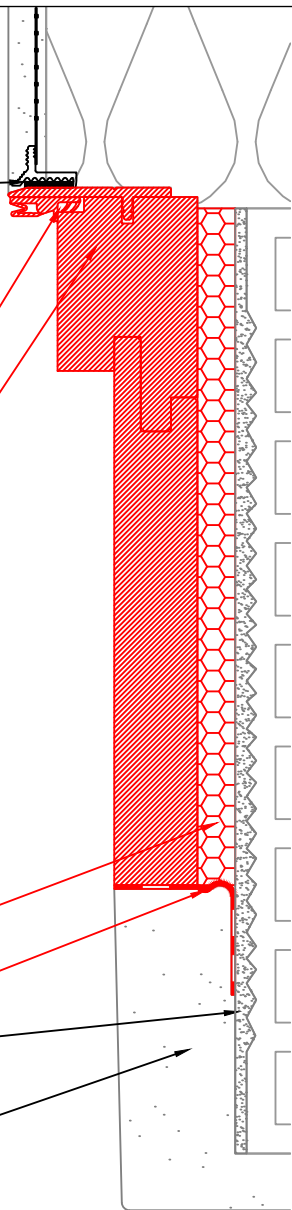

Schiebetür LIFE Seitlich
 scorrevole LIFE laterale

Anputzdichtleiste bauseits
 profilo reggintonaco
 predisposto dal cliente

Blindrahmen Dichtung
 guarnizione falso telaio

Blindrahmen
 falso telaio

Schaum
 schiuma

Folienband Innen
 Folienband interno
 Glattstrich bauseits
 rasatura in cantiere

Innenputz
 intonaco

Minirollo
 avvolgibile

Schiebetür LIFE Verdunkelung
 scorrevole LIFE oscurante
 Raffstore

Anputzdichtleiste bauseits
 profilo reggintonaco
 predisposto dal cliente

Rolloschiene
 guida avvolgibile

Blindrahmen
 falso telaio

Anputzdichtleiste bauseits
 profilo reggintonaco
 predisposto dal cliente

Innenputz
 intonaco
 Vorbereitung für Raffstoreschiene
 predisposizione per guida Raffstore

Blindrahmen
 falso telaio

WPC 0

Schiebetür LIFE Unten
 scorrevole LIFE inferiore

±0.000
 Fertig Fußboden außen abnehmbar
 pavimento finito esterno smontabile

Dichthaut bis hier
 guaina fino qui

Dichthautanschlusswinkel
 angolare per guaina di cantiere