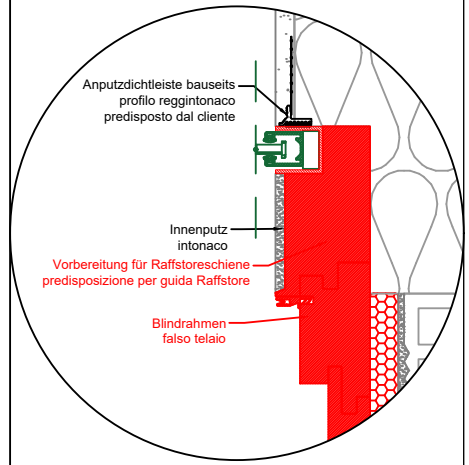

Schiebetür LIFE Seitlich
 scorrevole LIFE laterale

Anputzdichtleiste bauseits
 profilo reggintonaco
 predisposto dal cliente

Blindrahmen Dichtung
 guarnizione falso telaio

Blindrahmen
 falso telaio

Schaum
 schiuma

Folienband Innen
 Folienband interno
 Glattstrich bauseits
 rasatura in cantiere

Innenputz
 intonaco

Minirollo
 avvolgibile

Schiebetür LIFE Verdunkelung
 scorrevole LIFE oscurante
 Raffstore

Anputzdichtleiste bauseits
 profilo reggintonaco
 predisposto dal cliente

Rolloschiene
 guida avvolgibile

Blindrahmen
 falso telaio

Anputzdichtleiste bauseits
 profilo reggintonaco
 predisposto dal cliente

Innenputz
 intonaco
 Vorbereitung für Raffstoreschiene
 predisposizione per guida Raffstore

Blindrahmen
 falso telaio

WPC 0

Schiebetür LIFE Unten
 scorrevole LIFE inferiore

±0.000
 Fertig Fußboden außen abnehmbar
 pavimento finito esterno smontabile

Dichthaut bis hier
 guaina fino qui

Dichthautanschlusswinkel
 angolare per guaina di cantiere