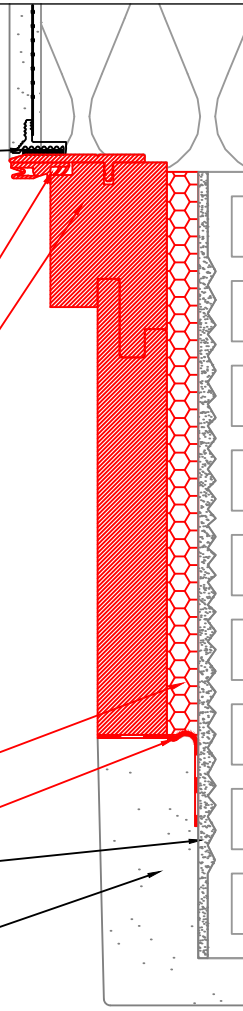

Schiebetür LIFE Seitlich
scorrevole LIFE laterale

Anputzdichtleiste bauseits
profilo reggintonaco
predisposto dal cliente

Blindrahmen Dichtung
guarnizione falso telaio

Blindrahmen
falso telaio

Schaum
schiuma

Folienband Innen
Folienband interno

Glattstrich bauseits
rasatura in cantiere

Innenputz
intonaco

Minirolo
avvolgibile

Schiebetür LIFE Verdunkelung
scorrevole LIFE oscurante

Raffstore

Schiebetür LIFE Unten Wasserrinne
scorrevole LIFE inferiore con canalina

WPC 0 + WSR