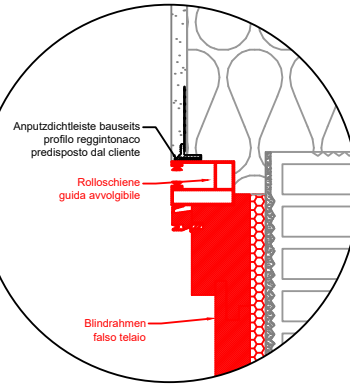

Schiebetür LIFE Seitlich
scorrevole LIFE laterale

Anputzdichtleiste bauseits
profilo reggintonaco
predisposto dal cliente

Blindrahmen Dichtung
guarnizione falso telaio

Blindrahmen
falso telaio

Schaum
schiuma

Folienband Innen
Folienband interno

Glattstrich bauseits
rasatura in cantiere

Innenputz
intonaco

Minirolo
avvolgibile

Schiebetür LIFE Verdunkelung
scorrevole LIFE oscurante

Raffstore

Schiebetür LIFE Unten Wasserrinne
scorrevole LIFE inferiore con canalina