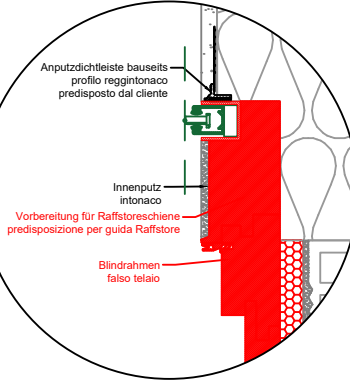

Schiebetür LIFE Seitlich
scorrevole LIFE laterale

Anputzdichtleiste bauseits
profilo reggintonaco
predisposto dal cliente

Blindrahmen Dichtung
guarnizione falso telaio

Blindrahmen
falso telaio

Schaum
schiuma

Folienband Innen
Folienband interno

Glattstrich bauseits
rasatura in cantiere

Innenputz
intonaco

Minirolo
avvolgibile

Schiebetür LIFE Verdunkelung
scorrevole LIFE oscurante

Raffstore

Schiebetür LIFE Unten Wasserrinne
scorrevole LIFE inferiore con canalina