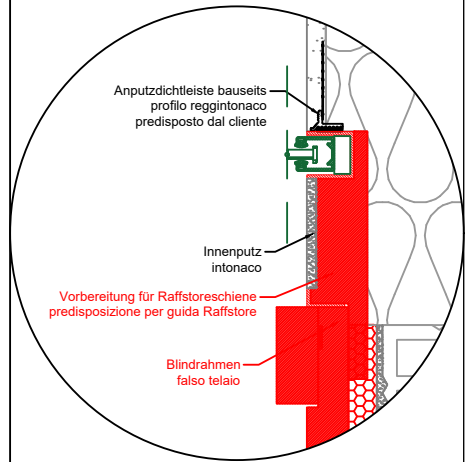

Schiebetür SKY Verdunkelung
scorrevole SKY oscurante
Raffstore

Anputzdichtleiste bauseits
profilo reggintonaco
predisposto dal cliente

Blindrahmen
falso telaio

Innenputz
intonaco