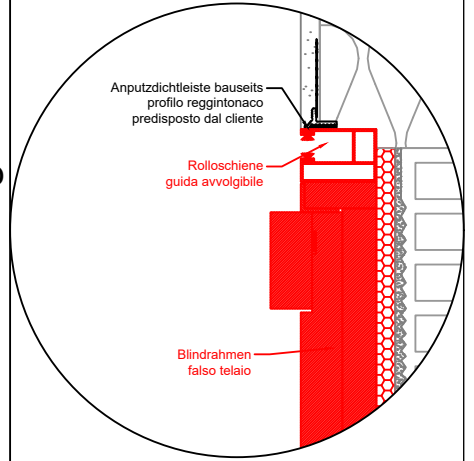

Minirollo
avvolgibile

Anputzdichtleiste bauseits
profilo reggintonaco
predisposto dal cliente

Rollschiene
guida avvolgibile

Blindrahmen
falso telaio