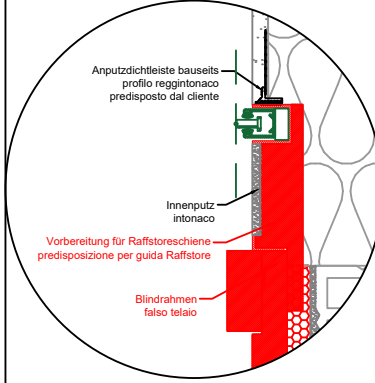

Innenputz
intonaco

Blindrahmen
falso telaio