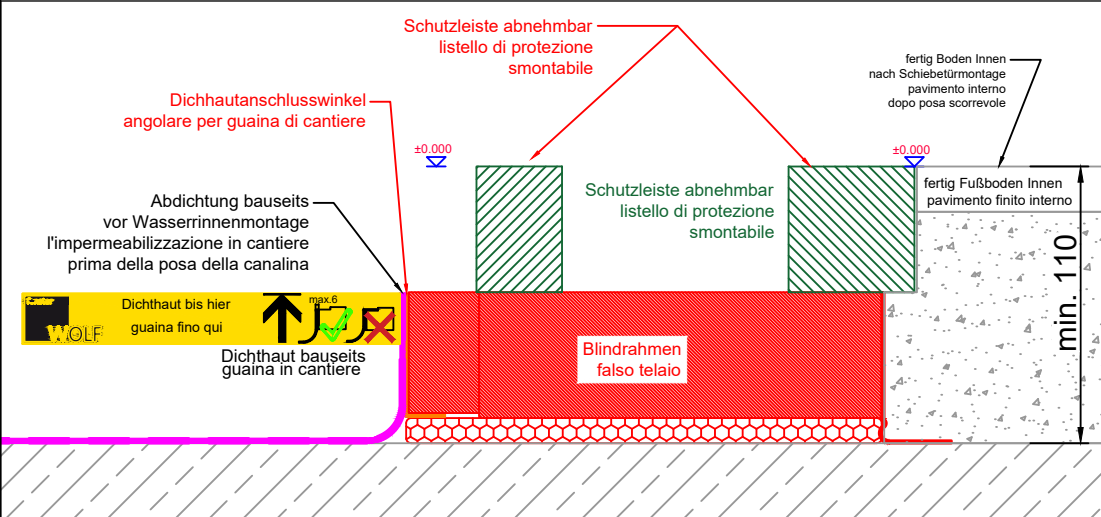

Schiebetür SKY Verdunkelung
scorrevole SKY oscurante
Raffstore

Schiebetür SKY Unten Wasserrinne
scorrevole SKY inferiore con canalina

Dichhautanschlusswinkel
angolare per guaina di cantiere

Abdichtung bauseits
vor Wasserrinnenmontage
l'impermeabilizzazione in cantiere
prima della posa della canalina

Dichthaut bauseits
guaina in cantiere

Schutzleiste abnehmbar
listello di protezione
smontabile

Schutzleiste abnehmbar
listello di protezione
smontabile

fertig Boden Innen
nach Schiebetürmontage
pavimento interno
dopo posa scorrevole

fertig Fußboden Innen
pavimento finito interno

min. 110

±0,000

±0,000

Blindrahmen
falso telaio