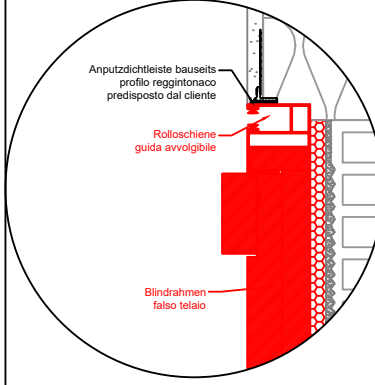

Minirolo
avvolgibile

Rolloschiene
guida avvolgibile

Blindrahmen
falso telaio