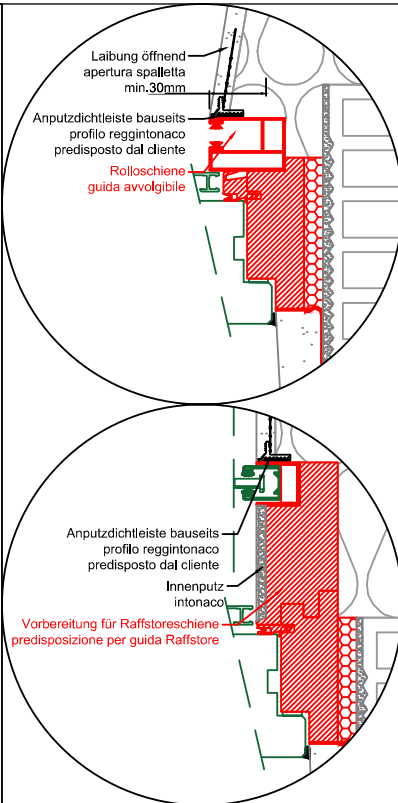

WOLF

Fenster/Balkontüren Seitlich
finestra/portafinestra laterale

Anputzdichtleiste bauseits
profilo reggintonaco
predisposto dal cliente

Blindrahmen Dichtung
guarnizione falso telaio

Blindrahmen
falso telaio

Schaum
schiuma

Folienband Innen
Folienband interno

Glattstrich bauseits
rasatura in cantiere

Innenputz
intonaco

Fenster/Balkontüren Verdunklung
finestra/portafinestra oscurante

Minirollo
avvolgibile

Raffstore

Fenster Unten
finestra inferiore

Abdichtung bauseits
l'impermeabilizzazione in cantiere

Fensterbank bauseits
davanzale in cantiere

Blindrahmen
falso telaio

Schaum
schiuma

Folienband Innen
Folienband interno

Glattstrich bauseits
rasatura in cantiere

Innenputz
intonaco

Fensterbank innen
davanzale interno

Balkontüren Unten
portafinestra inferiore

Abdichtung bauseits
l'impermeabilizzazione in cantiere

fertig Fußboden außen
pavimento finito esterno