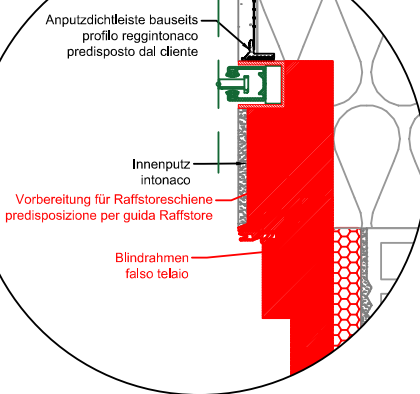

Schiebetür LIFE Seitlich
scorrevole LIFE laterale

Anputzdichtleiste bauseits
profilo reggintonaco
predisposto dal cliente

Blindrahmen Dichtung
guarnizione falso telaio

Blindrahmen
falso telaio

Schaum
schiuma

Folienband Innen
Folienband interno
Glattstrich bauseits
rasatura in cantiere

Innenputz
intonaco

Minirollo
avvolgibile

Schiebetür LIFE Verdunkelung
scorrevole LIFE oscurante
Raffstore

Schiebetür LIFE Unten
scorrevole LIFE inferiore

Dichthautanschlusswinkel
angolare per guaina di cantiere

-0,025
Dichthaut bis dieser Quote
quota fine guaina

Abdichtung bauseits
l'impermeabilizzazione in cantiere

Dichthaut bauseits
guaina in cantiere

Blindrahmen
falso telaio