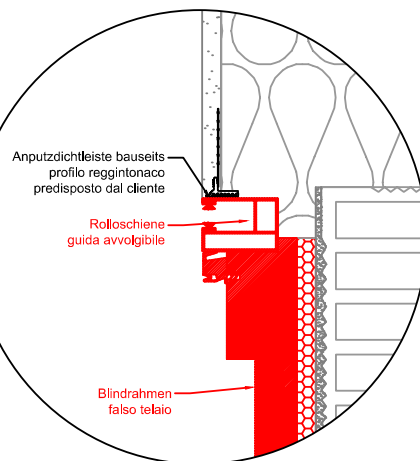

Schiebetür LIFE Seitlich
scorrevole LIFE laterale

Anputzdichtleiste bauseits
profilo reggintonaco
predisposto dal cliente

Blindrahmen Dichtung
guarnizione falso telaio

Blindrahmen
falso telaio

Schaum
schiuma

Folienband Innen
Folienband interno
Glattstrich bauseits
rasatura in cantiere

Innenputz
intonaco

Minirollo
avvolgibile

Schiebetür LIFE Verdunkelung
scorrevole LIFE oscurante
Raffstore

Schiebetür LIFE Unten
scorrevole LIFE inferiore

Dichthautanschlusswinkel
angolare per guaina di cantiere

-0,025
Dichthaut bis dieser Quote
quota fine guaina

Abdichtung bauseits
l'impermeabilizzazione in cantiere

Dichthaut bauseits
guaina in cantiere

Blindrahmen
falso telaio