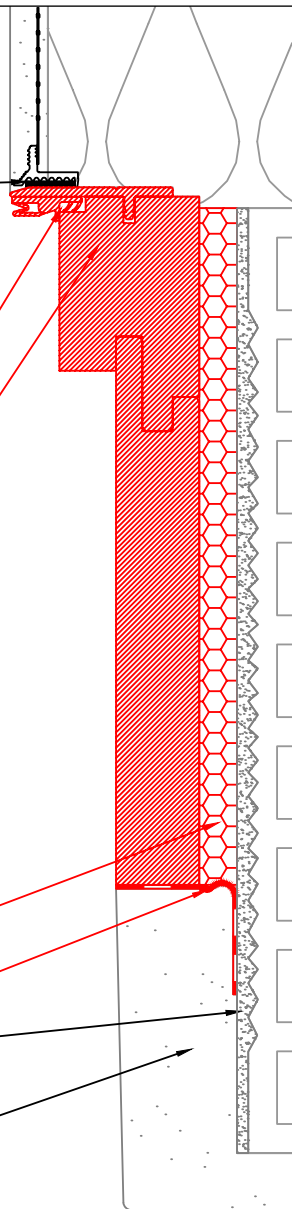

Schiebetür LIFE Seitlich
scorrevole LIFE laterale

Anputzdichtleiste bauseits
profilo reggintonaco
predisposto dal cliente

Blindrahmen Dichtung
guarnizione falso telaio

Blindrahmen
falso telaio

Schaum
schiuma

Folienband Innen
Folienband interno
Glattstrich bauseits
rasatura in cantiere

Innenputz
intonaco

Minirollo
avvolgibile

Schiebetür LIFE Verdunkelung
scorrevole LIFE oscurante
Raffstore

Schiebetür LIFE Unten
scorrevole LIFE inferiore

Dichthautanschlusswinkel
angolare per guaina di cantiere

-0,025
Dichthaut bis dieser Quote
quota fine guaina

Abdichtung bauseits
l'impermeabilizzazione in cantiere

Dichthaut bauseits
guaina in cantiere

Blindrahmen
falso telaio