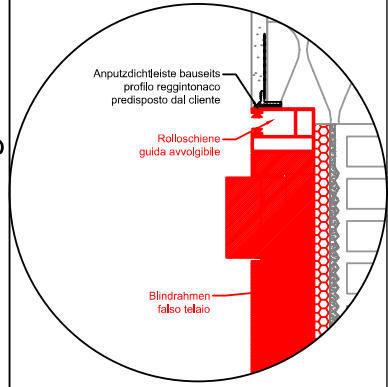

Schiebetür SKY Seitlich
scorrevole SKY laterale

Anputzdichtleiste bauseits
profilo reggintonaco
predisposto dal cliente

Blindrahmen
falso telaio

Schaum
schiuma
Folienband Innen
Folienband interno

Glattstrich bauseits
rasatura in cantiere
Innenputz
intonaco

Minirollo
avvolgibile

Schiebetür SKY Verdunkelung
scorrevole SKY oscurante
Raffstore

Schiebetür SKY Unten Wasserrinne
scorrevole SKY inferiore con canalina

Dichthautanschlusswinkel
angolare per guaina di cantiere

Abdichtung bauseits
vor Wasserrinnenmontage
l'impermeabilizzazione in cantiere
prima della posa della canalina

Dichthaut bauseits
guaina in cantiere

Schutzleiste abnehmbar
listello di protezione
smontabile

Schutzleiste abnehmbar
listello di protezione
smontabile

Blindrahmen
falso telaio

fertig Boden Innen
nach Schiebetürmontage
pavimento interno
dopo posa scorrevole

min. 110

fertig Fußboden
außen nach Wasserrinnenmontage
pavimento finito esterno
dopo posa canalina

Dichthaut bauseits
guaina in cantiere

Schutzleiste abnehmbar
listello di protezione
smontabile

Blindrahmen
falso telaio

fertig Boden Innen
nach Schiebetürmontage
pavimento interno
dopo posa scorrevole

min. 110

Schaum
schiuma

Folienband Innen
Folienband interno