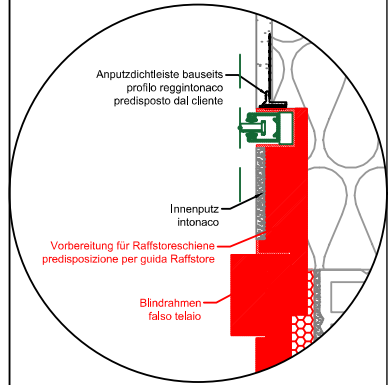

Schiebetür SKY Seitlich
scorrevole SKY laterale

Anputzdichtleiste bauseits
profilo reggintonaco
predisposto dal cliente

Blindrahmen
falso telaio

Schaum
schiuma
Folienband Innen
Folienband interno

Glattstrich bauseits
rasatura in cantiere
Innenputz
intonaco

Minirollo
avvolgibile

Schiebetür SKY Verdunkelung
scorrevole SKY oscurante
Raffstore

Schiebetür SKY Unten Wasserrinne
scorrevole SKY inferiore con canalina

Dichthautanschlusswinkel
angolare per guaina di cantiere

Abdichtung bauseits
vor Wasserrinnenmontage
l'impermeabilizzazione in cantiere
prima della posa della canalina

Dichthaut bauseits
guaina in cantiere

Schutzleiste abnehmbar
listello di protezione
smontabile

Schutzleiste abnehmbar
listello di protezione
smontabile

Blindrahmen
falso telaio

fertig Boden Innen
nach Schiebetürmontage
pavimento interno
dopo posa scorrevole

min. 110

fertig Fußboden
außen nach Wasserrinnenmontage
pavimento finito esterno
dopo posa canalina

Dichthaut bauseits
guaina in cantiere

Schutzleiste abnehmbar
listello di protezione
smontabile

Blindrahmen
falso telaio

fertig Boden Innen
nach Schiebetürmontage
pavimento interno
dopo posa scorrevole

min. 110

Schaum
schiuma

Folienband Innen
Folienband interno