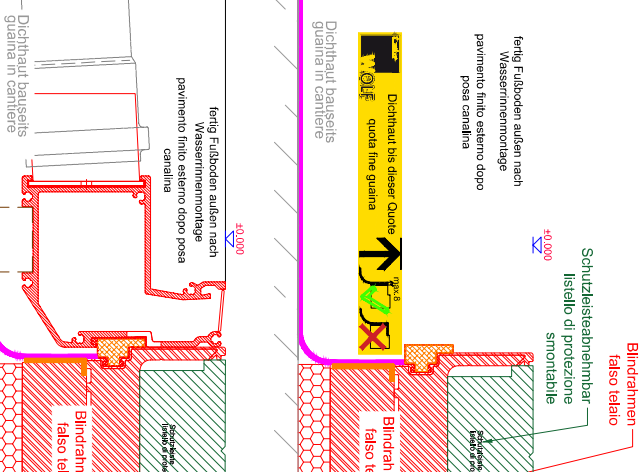

**LIFE-Z Verdunklung
LIFE-Z oscurante**

Raffstore
Raffstore

Minirollo
avvolgibile

**LIFE-Z Seitlich
LIFE-Z laterale**

C

**LIFE-Z Unten Wasserrinne
LIFE-Z inferiore con canalina**

**LIFE-Z Fixteil
LIFE-Z parte fissa**

**LIFE-Z Durchgang
LIFE-Z parte anta scorrevole**

B

A