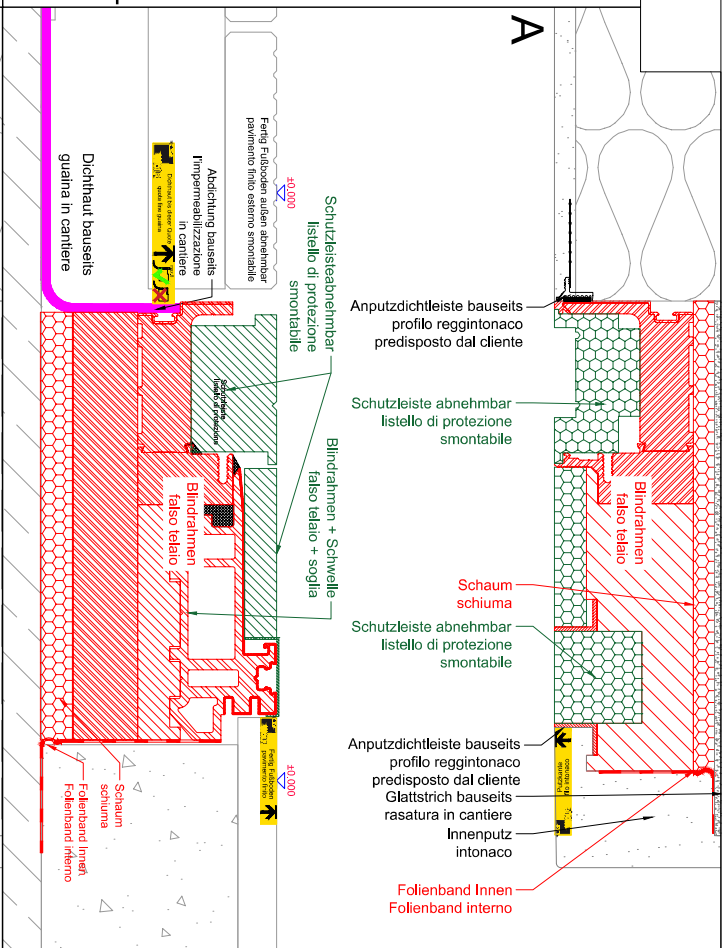

**LIFE-Z Verdunklung
LIFE-Z oscurante**

Raffstore
Raffstore

Minirollo
avvolgibile

**LIFE-Z Seitlich
LIFE-Z laterale**

C

**LIFE-Z Unten Wasserrinne
LIFE-Z inferiore con canalina**

**LIFE-Z Fixteil
LIFE-Z parte fissa**

**LIFE-Z Durchgang
LIFE-Z parte anta scorrevole**

B

A