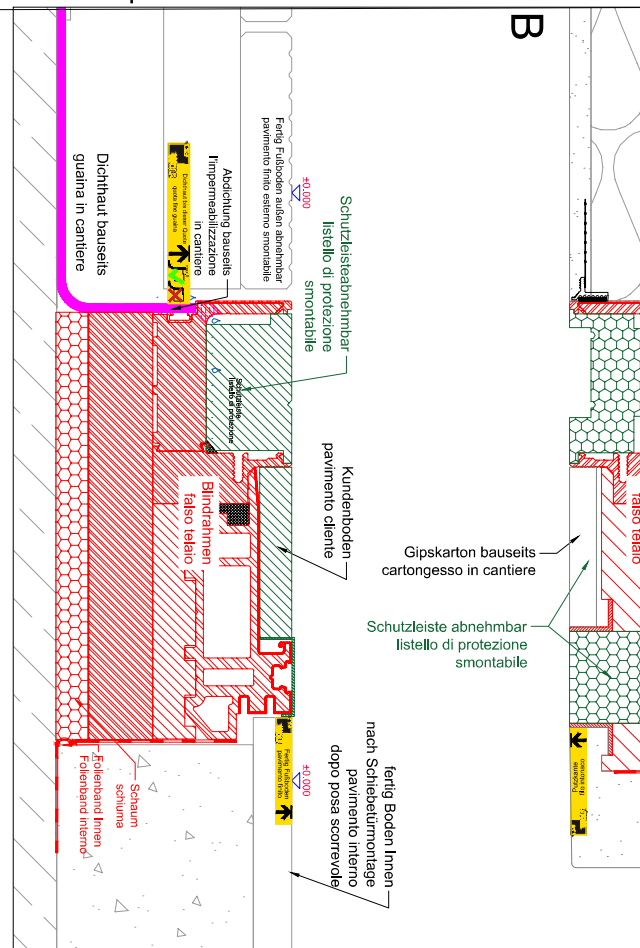

**LIFE-Z Verdunklung
LIFE-Z oscurante**

Raffstore
Raffstore

Minirollo
avvolgibile

**LIFE-Z Seitlich
LIFE-Z laterale**

C

**LIFE-Z Unten Wasserrinne
LIFE-Z inferiore con canalina**

**LIFE-Z Fixteil
LIFE-Z parte fissa**

**LIFE-Z Durchgang
LIFE-Z parte anta scorrevole**

B

A