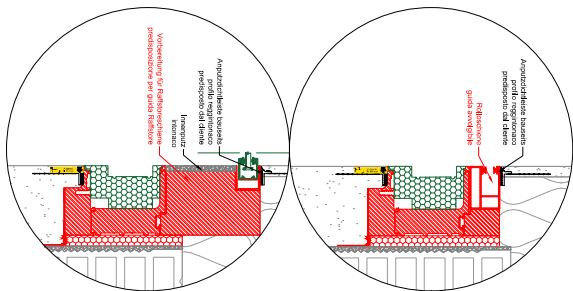

**LIFE-Z Verdunklung
LIFE-Z oscurante**

Raffstore
Raffstore

Minirollo
avvolgibile

**LIFE-Z Seitlich
LIFE-Z laterale**

C

**LIFE-Z Unten Wasserrinne
LIFE-Z inferiore con canalina**

**LIFE-Z Fixteil
LIFE-Z parte fissa**

**LIFE-Z Durchgang
LIFE-Z parte anta scorrevole**

B

A