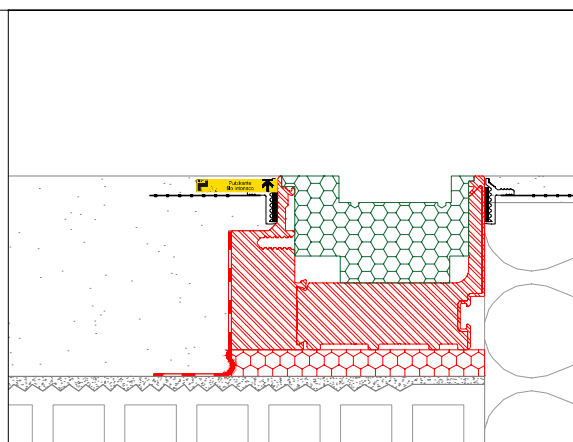

**LIFE-Z Verdunklung
LIFE-Z oscurante**

Raffstore
Raffstore

Minirollo
avvolgibile

**LIFE-Z Seitlich
LIFE-Z laterale**

C

**LIFE-Z Unten Wasserrinne
LIFE-Z inferiore con canalina**

**LIFE-Z Fixteil
LIFE-Z parte fissa**

**LIFE-Z Durchgang
LIFE-Z parte anta scorrevole**

B

A