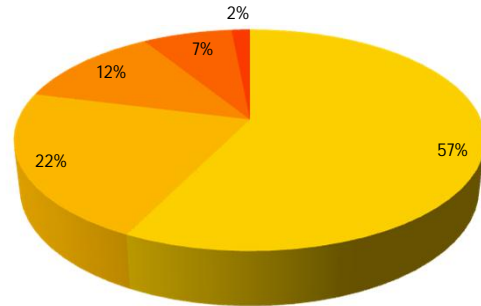

Technischer Support