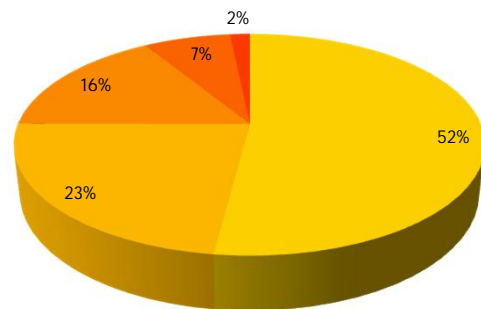

Qualität der Beschattung

Montage

Termintreue

Preis | Leistung

Weiterempfehlung