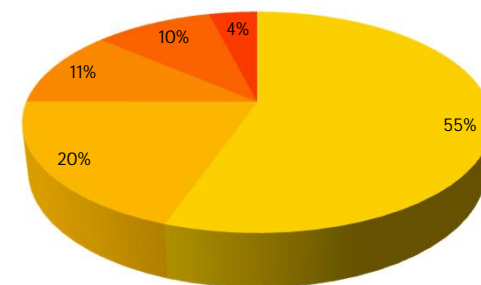

Qualität der Beschattung

Montage

Termintreue

Preis | Leistung

Weiterempfehlung