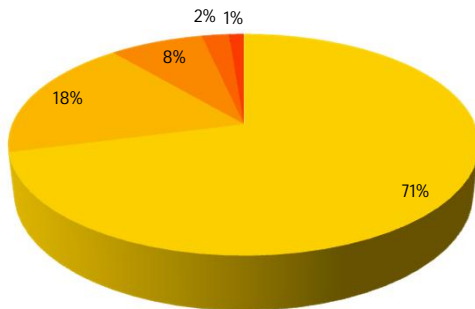

Qualität der Beschattung

Montage

Termintreue

Preis | Leistung

Weiterempfehlung