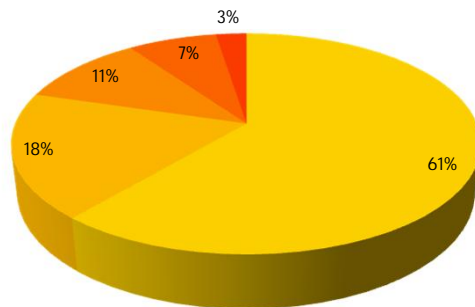

Qualität der Beschattung

Montage

Termintreue

Preis | Leistung

Weiterempfehlung