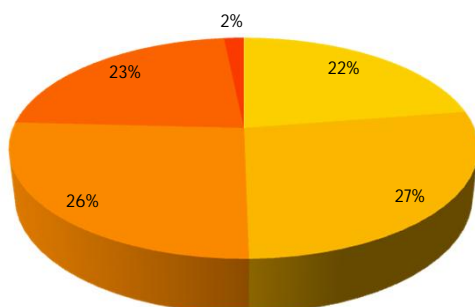

Qualität der Beschattung

Montage

Termintreue

Preis | Leistung

Weiterempfehlung