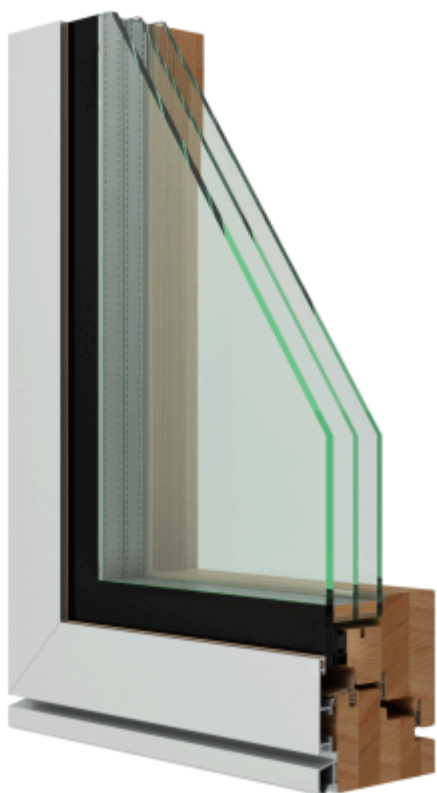

flat

chiara e complanare

98ff

92gf